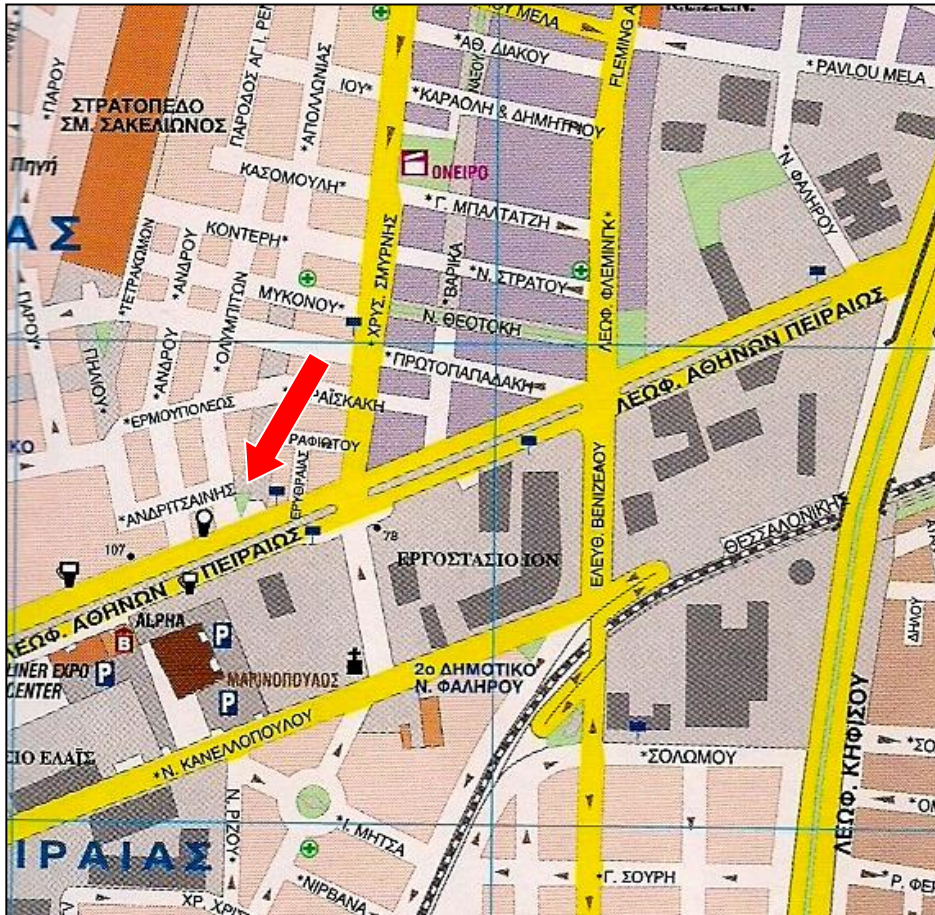

Το εργαστήρι Θεατρικού παιχνιδιού...

ΞΕΚΙΝΑΕΙ

Από την Τρίτη 11 Νοεμβρίου
και κάθε Τρίτη 7 – 9 μμ
στο 8ο Νηπιαγωγείο Πειραιά
(Ανδριτσάινης 2, πλ. Απόλλωνα, Καμίνια)

Εμπυχωτής μας ο
Παναγιώτης Κυρίτσος
(δάσκαλος στο 2° Δ.Σ Αγ.Ι.Ρέντη-
εμπυχωτής Θεατρικού παιχνιδιού)

Α΄ Σύλλογος Εκπαιδευτικών Π.Ε. Πειραιά «Ρήγας Φεραίος»

ΧΑΡΤΗΣ ΓΙΑ ΤΟ ΘΕΑΤΡΙΚΟ ΕΡΓΑΣΤΗΡΙ

(8^ο Νηπιαγωγείο Πειραιά, πλ. Απόλλωνα, Ανδριτσαινής 2,
απέναντι από τα Factory Outlet και το σούπερ μάρκετ Carrefour)